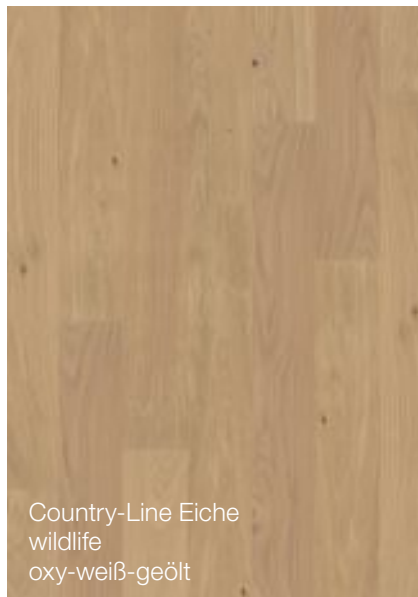

Country-Line Eiche
klassik gedämpft harmony
oxy-geölt

Country-Line Eiche
milk & honey
oxy-geölt

Country-Line Eiche
natura
oxy-geölt

Country-Line Eiche
natura
oxy-grau-geölt

Country-Line Eiche
natura
oxy-weiß-geölt

Country-Line Eiche
rustikal
oxy-geölt

Country-Line Eiche
wildlife
oxy-geölt

Country-Line Eiche
wildlife
oxy-weiß-geölt

Country-Line Eiche
wildlife
längsgefast gebürstet oxy-geölt

Top-Line, Eiche Harmony, oxydativ weiß-geölt

**BLACKFOREST
WOODFLOORS**

Top-Line 920 Eiche
klassik gedämpft rustikal
oxy-geölt

Top-Line 920 Eiche
harmony
seidenmatt-versiegelt

Top-Line 920 Eiche
natura
oxy-geölt

Top-Line 920 Eiche
rustikal
oxy-geölt